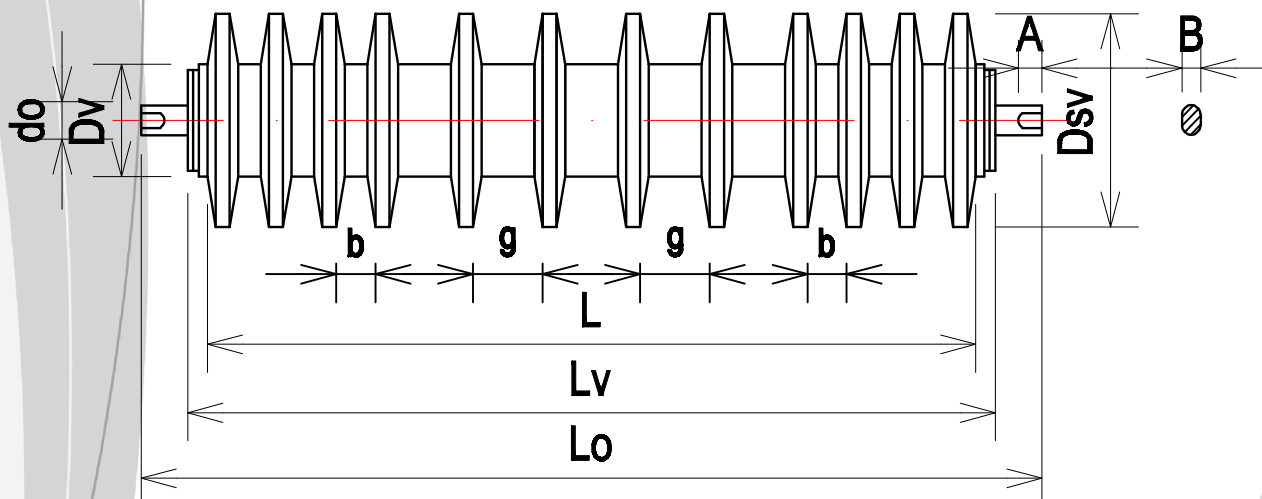

DIMENZIONISANJE
valjak za trakaste transportere
TIP PV - povratni valjak

LUTOVAC & M.
COMPANY

www.lutovacompany.rs

R.b.	Tip Dimenzije	Tip				
		1	2	3	4	5
1.	Lo					
2.	L / Lv					
3.	Dv / Dsv					
4.	do					
5.	A					
6.	B					
7.	b					
8.	g					
9.	KOM					